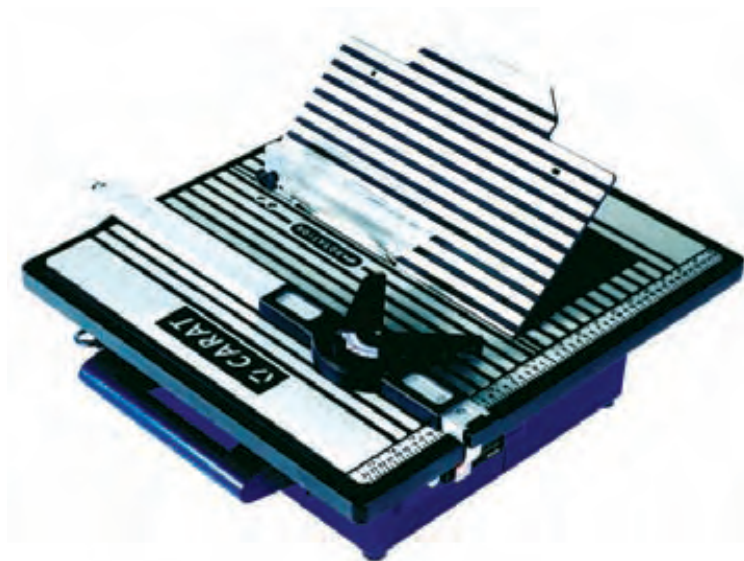

### MICROCOUP CORTADORA DE AZULEJOS

- Cortadora de azulejos compacta para uso profesional.
- Inclinación de la tabla para cortar en inglete de 45°.
- Guía ajustable del rasgón.
- Guía para corte diagonal.

### MICROCOUP 1801 ALUMINIUM

Características	
Potencia:	550W (0,75hp)
Voltaje:	230V
Ø disco de diamante:	180 x 25,4 mm
Altura máx. material:	3 cm
Peso:	16 Kg
Código:	BUJ180A000
Precio €:	179,00
Discos para esta máquina	
Azulejos / piedra natural:	18 y 19

### MICROCOUP 230

Características

Potencia:	1.200W (1,6hp)
Voltaje:	230V
Ø disco de diamante:	230 x 25,4 mm
Altura máx. material:	4 cm
Peso:	28,0 kg
Código:	BUJ2300000
Precio €:	795,00

### MICROCOUP 300

Características

Potencia:	2.300W (3,0hp)
Voltaje:	230V
Ø disco de diamante:	300 x 25,4 mm
Altura máx. material:	7 cm
Peso:	38,0 kg
Código:	BUJ3000000
Precio €:	1.295,00

Discos para estas máquinas	Página
Azulejos / piedra natural:	18 y 19