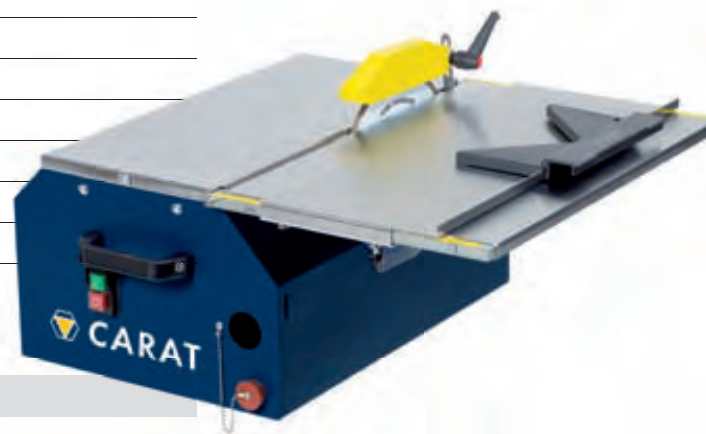

### MICROCOUP CORTADORA DE AZULEJOS

- Cortadora de azulejos compacta para uso profesional.
- Inclinación de la tabla para cortar en inglete de 45°.
- Guía ajustable del rasgón.
- Guía para corte diagonal.

### MICROCOUP 1801 ALUMINIUM

Características	
Potencia:	550W (0,75hp)
Voltaje:	230V
Ø disco de diamante:	180 x 25,4 mm
Altura máx. material:	3 cm
Peso:	16 Kg
Código:	BUJ180A000
Precio €:	179,00
Discos para esta máquina	
Azulejos / piedra natural:	18 y 19

### MICROCOUP 230

Características

Potencia:	1.200W (1,6hp)
Voltaje:	230V
Ø disco de diamante:	230 x 25,4 mm
Altura máx. material:	4 cm
Peso:	28,0 kg
Código:	BUJ2300000
Precio €:	795,00

### MICROCOUP 300

Características

Potencia:	2.300W (3,0hp)
Voltaje:	230V
Ø disco de diamante:	300 x 25,4 mm
Altura máx. material:	7 cm
Peso:	38,0 kg
Código:	BUJ3000000
Precio €:	1.295,00

Discos para estas máquinas	Página
Azulejos / piedra natural:	18 y 19